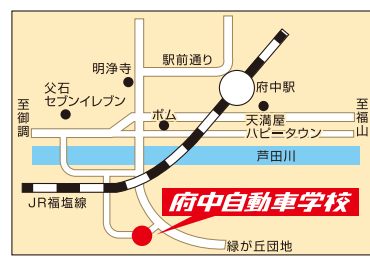

●JR福塩線府中駅より車で約5分 ●バス停「西町」より徒歩約5分