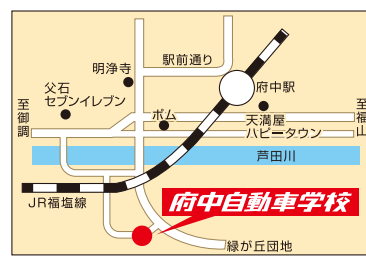

●JR福塩線府中駅より車で約5分 ●バス停「西町」より徒歩約5分